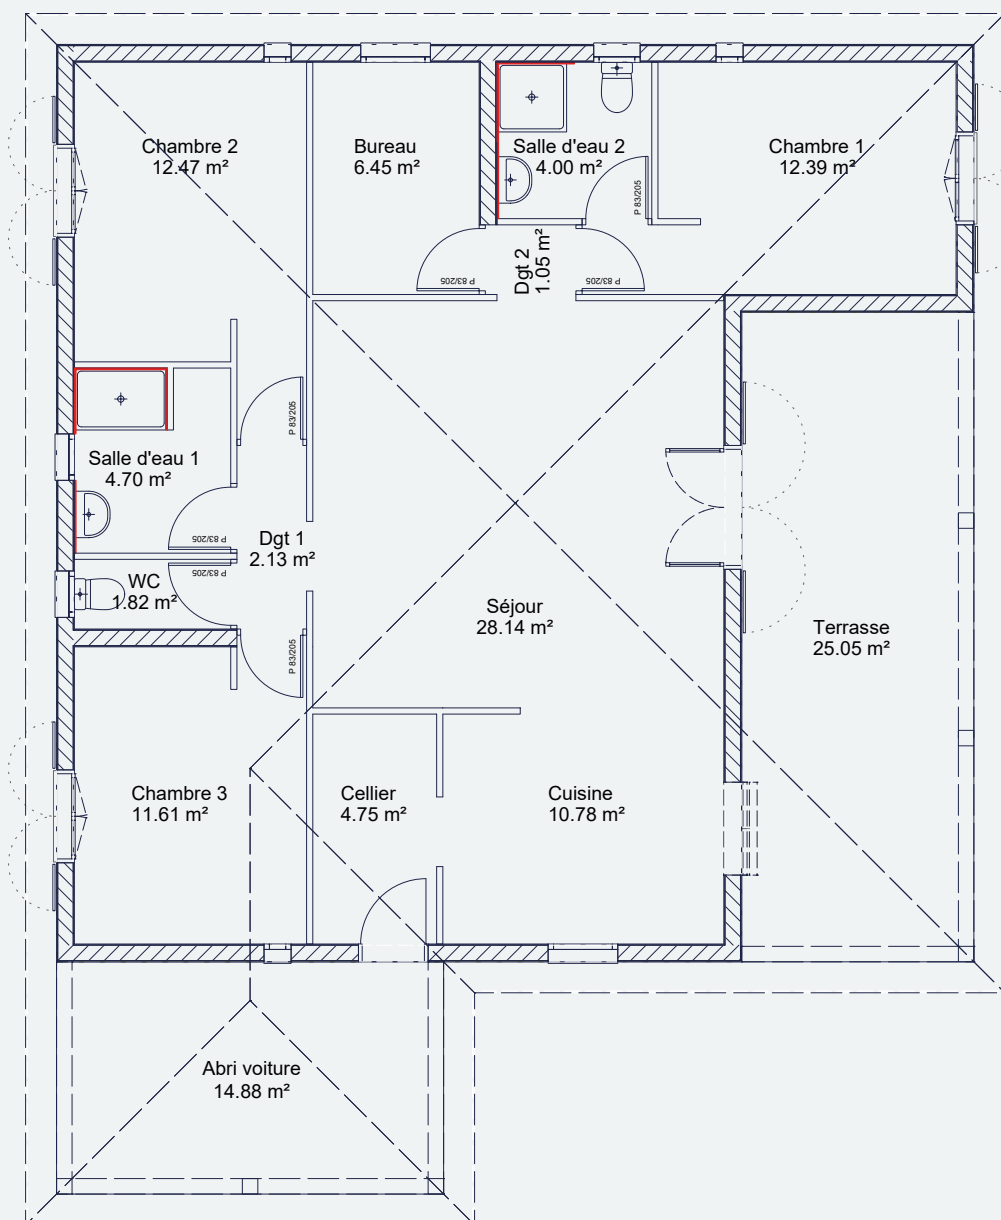

CÉLIA

MAISON BÉTON

CÉLIA

~155 m²
de pur confort !

La Villa CÉLIA est un **espace de vie moderne et fonctionnel, conçu pour allier confort, esthétique et praticité**. Son intérieur spacieux comprend un séjour ouvert sur l'extérieur, une cuisine lumineuse avec accès à la terrasse, ainsi que des chambres bien agencées offrant intimité et bien-être.

Caribois 
béton

CARACTÉRISTIQUES

- Emprise au sol : 155,43 m²
- Surface habitable : 104,56 m²
- Séjour
- Cuisine
- Cellier
- Bureau
- 3 Chambres dont une suite parentale
- 2 Salles d'eau
- WC indépendant
- Terrasse couverte
- Abri voiture